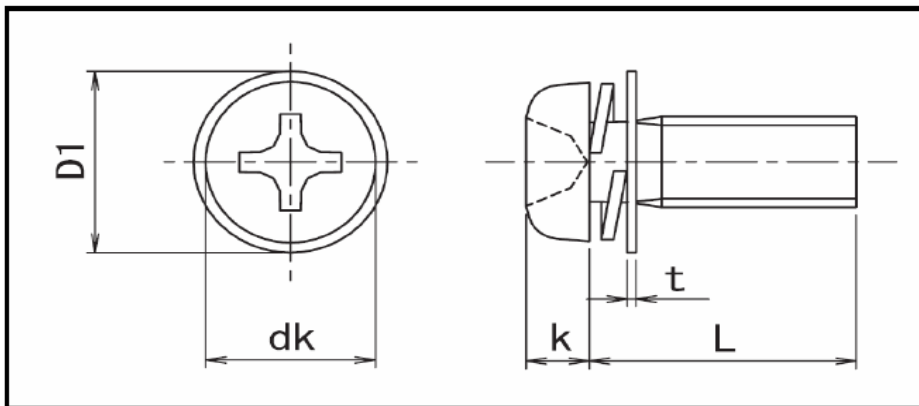

## SCREW SPECIFICATIONS JIS B 1188 B

PHILIPS PAN HEAD MACHINE SCREW WITH DOUBLE WASHER (SPLIT LOCK WASHER & FLAT WASHER) SEMS STEEL ZINC PLATED RoHS.

d	M 2	M 2	M 2,5	M 2,5	M 2,6	M 2,6	M 3	M 3	M 3
D1	5	6	6,5	7,5	6,5	7,5	6	7	8
dk	3,5	3,5	4,5	4,5	4,5	4,5	5,5	5,5	5,5
k	1,3	1,3	1,7	1,7	1,7	1,7	2	2	2
t	0,3	0,3	0,5	0,5	0,5	0,5	0,5	0,5	0,5
s	1	1	1	1	1	1	2	2	2